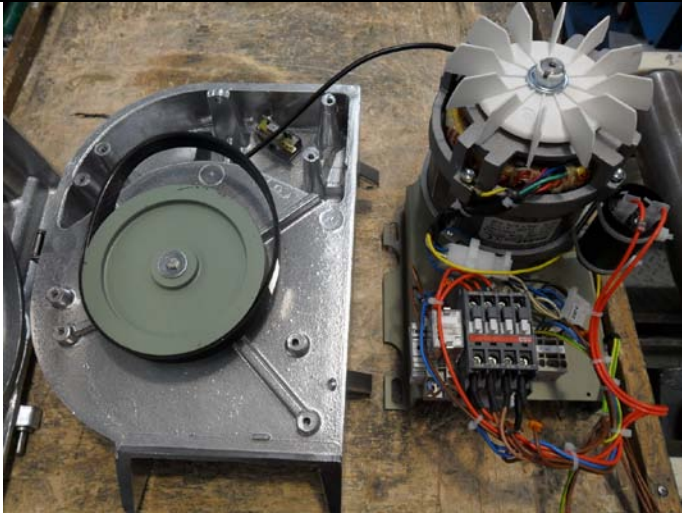

CORTADORA DE HORTALIZAS CA-300

VEGETABLE PREPARATION MACHINE CA-300

COUPE-LEGUMES CA-300

CAMBIO RODAMIENTOS

CHANGE BEARINGS

ROULEMENTS CHANGEMENT

1-

2-